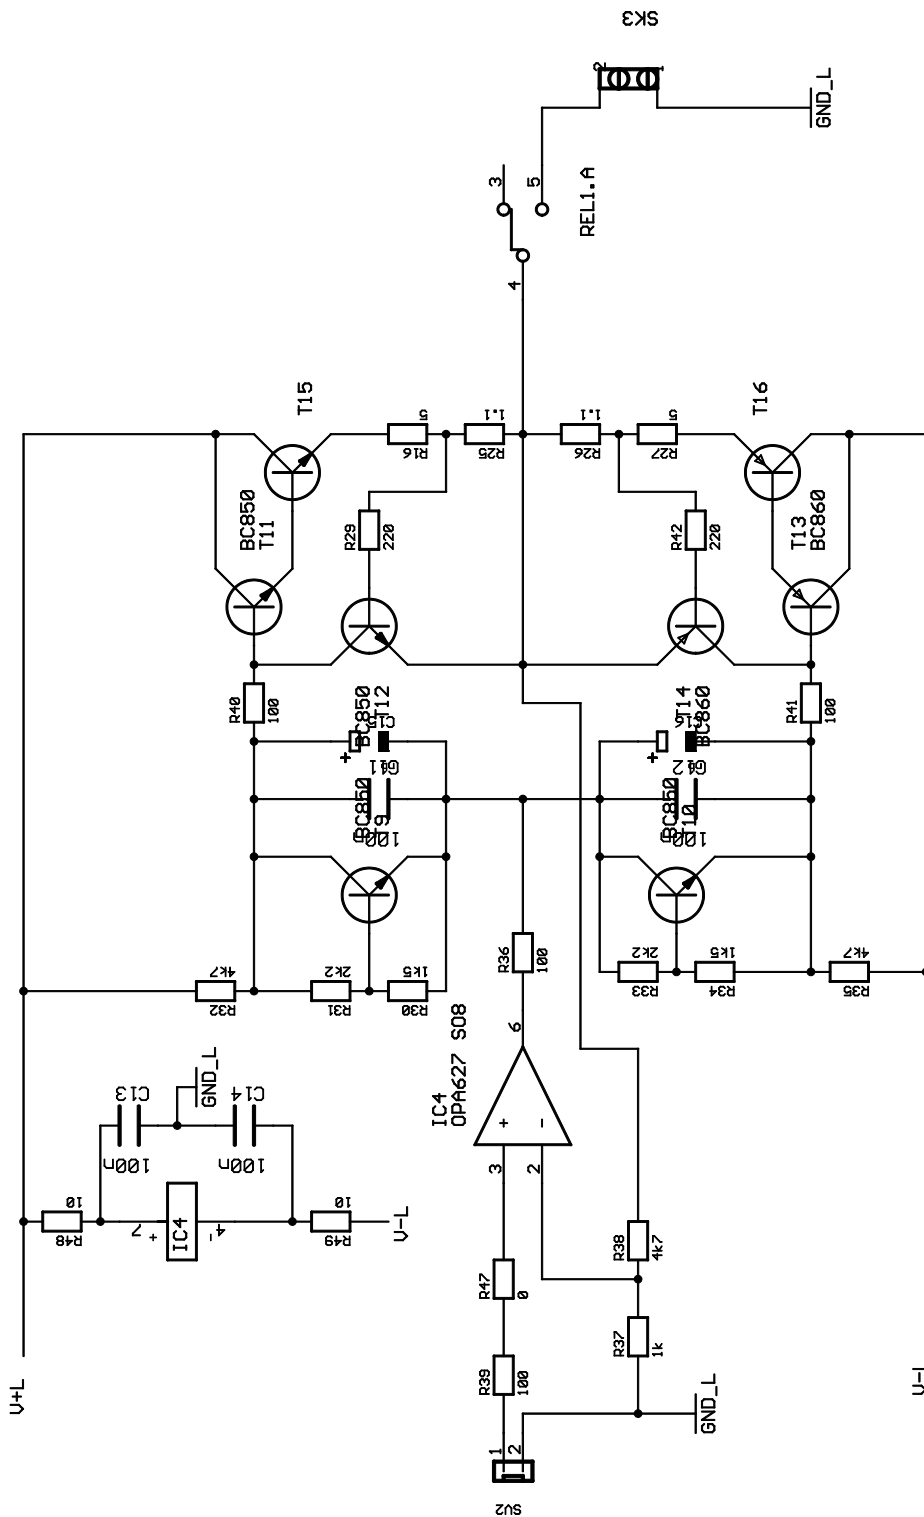

K16\$1

Vogel Laboratorium

Schematic: HE_Headamp_1a 2/3
 Sign: AV Date: 16.02.2006 23:38:18

Vogel Laboratorium

Schematic: HE_Headamp_1a

3/3

Sign: AV

Date: 16.02.2006 23:38:18