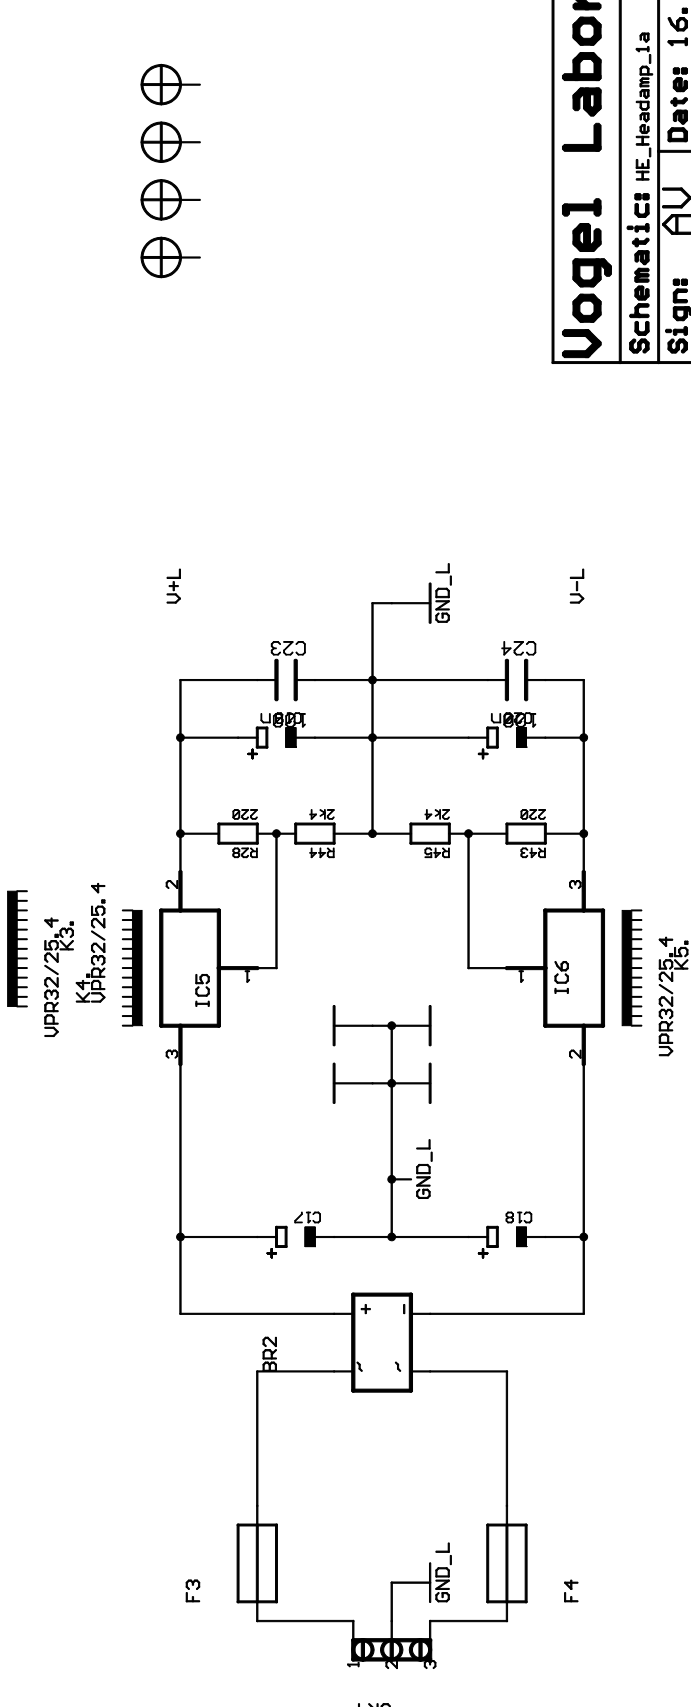

K16\$1

Vogel Laboratorium

Schematic: HE_Headamp_1a 2/3
 Sign: AV Date: 16.02.2006 23:38:18

Vogel Laboratorium

Schematic: HE_Headamp_1a

3/3

Sign: AV

Date: 16.02.2006 23:38:18