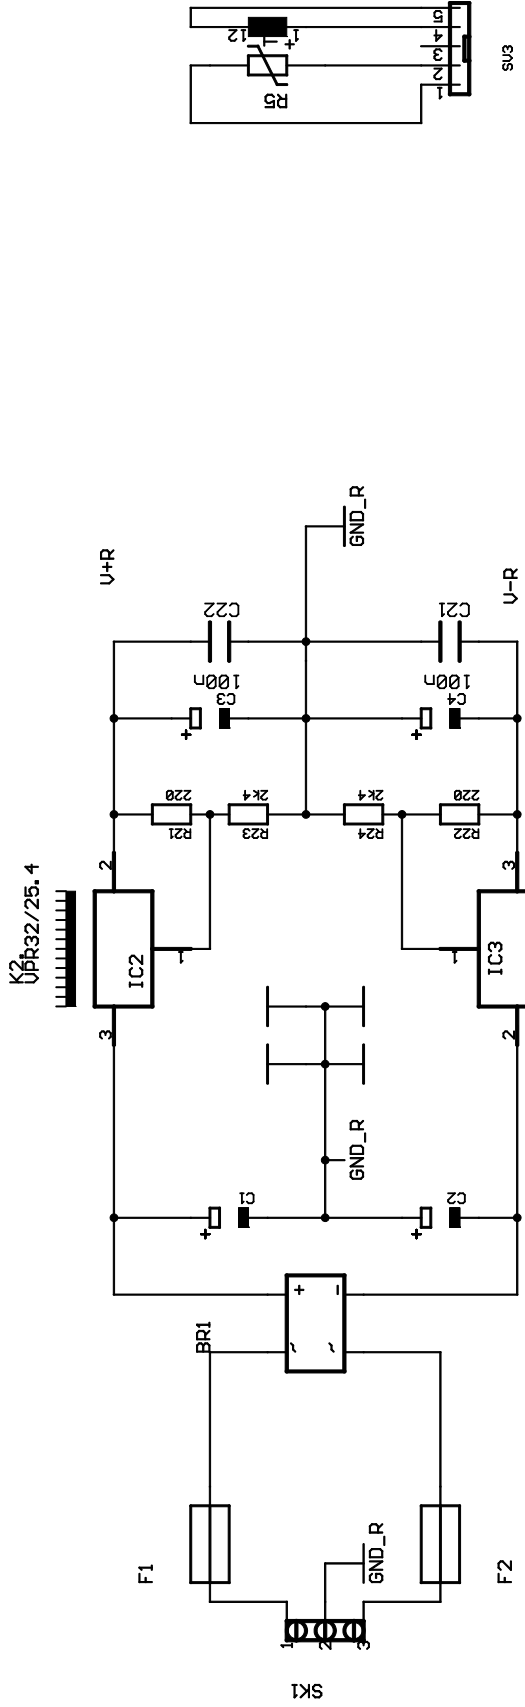

K16\$1

Vogel Laboratorium

Schematic: HE_Headamp_1a 2/3
 Sign: AV Date: 16.02.2006 23:38:18

Vogel Laboratorium

Schematic: HE_Headamp_1a

3/3

Sign: AV

Date: 16.02.2006 23:38:18