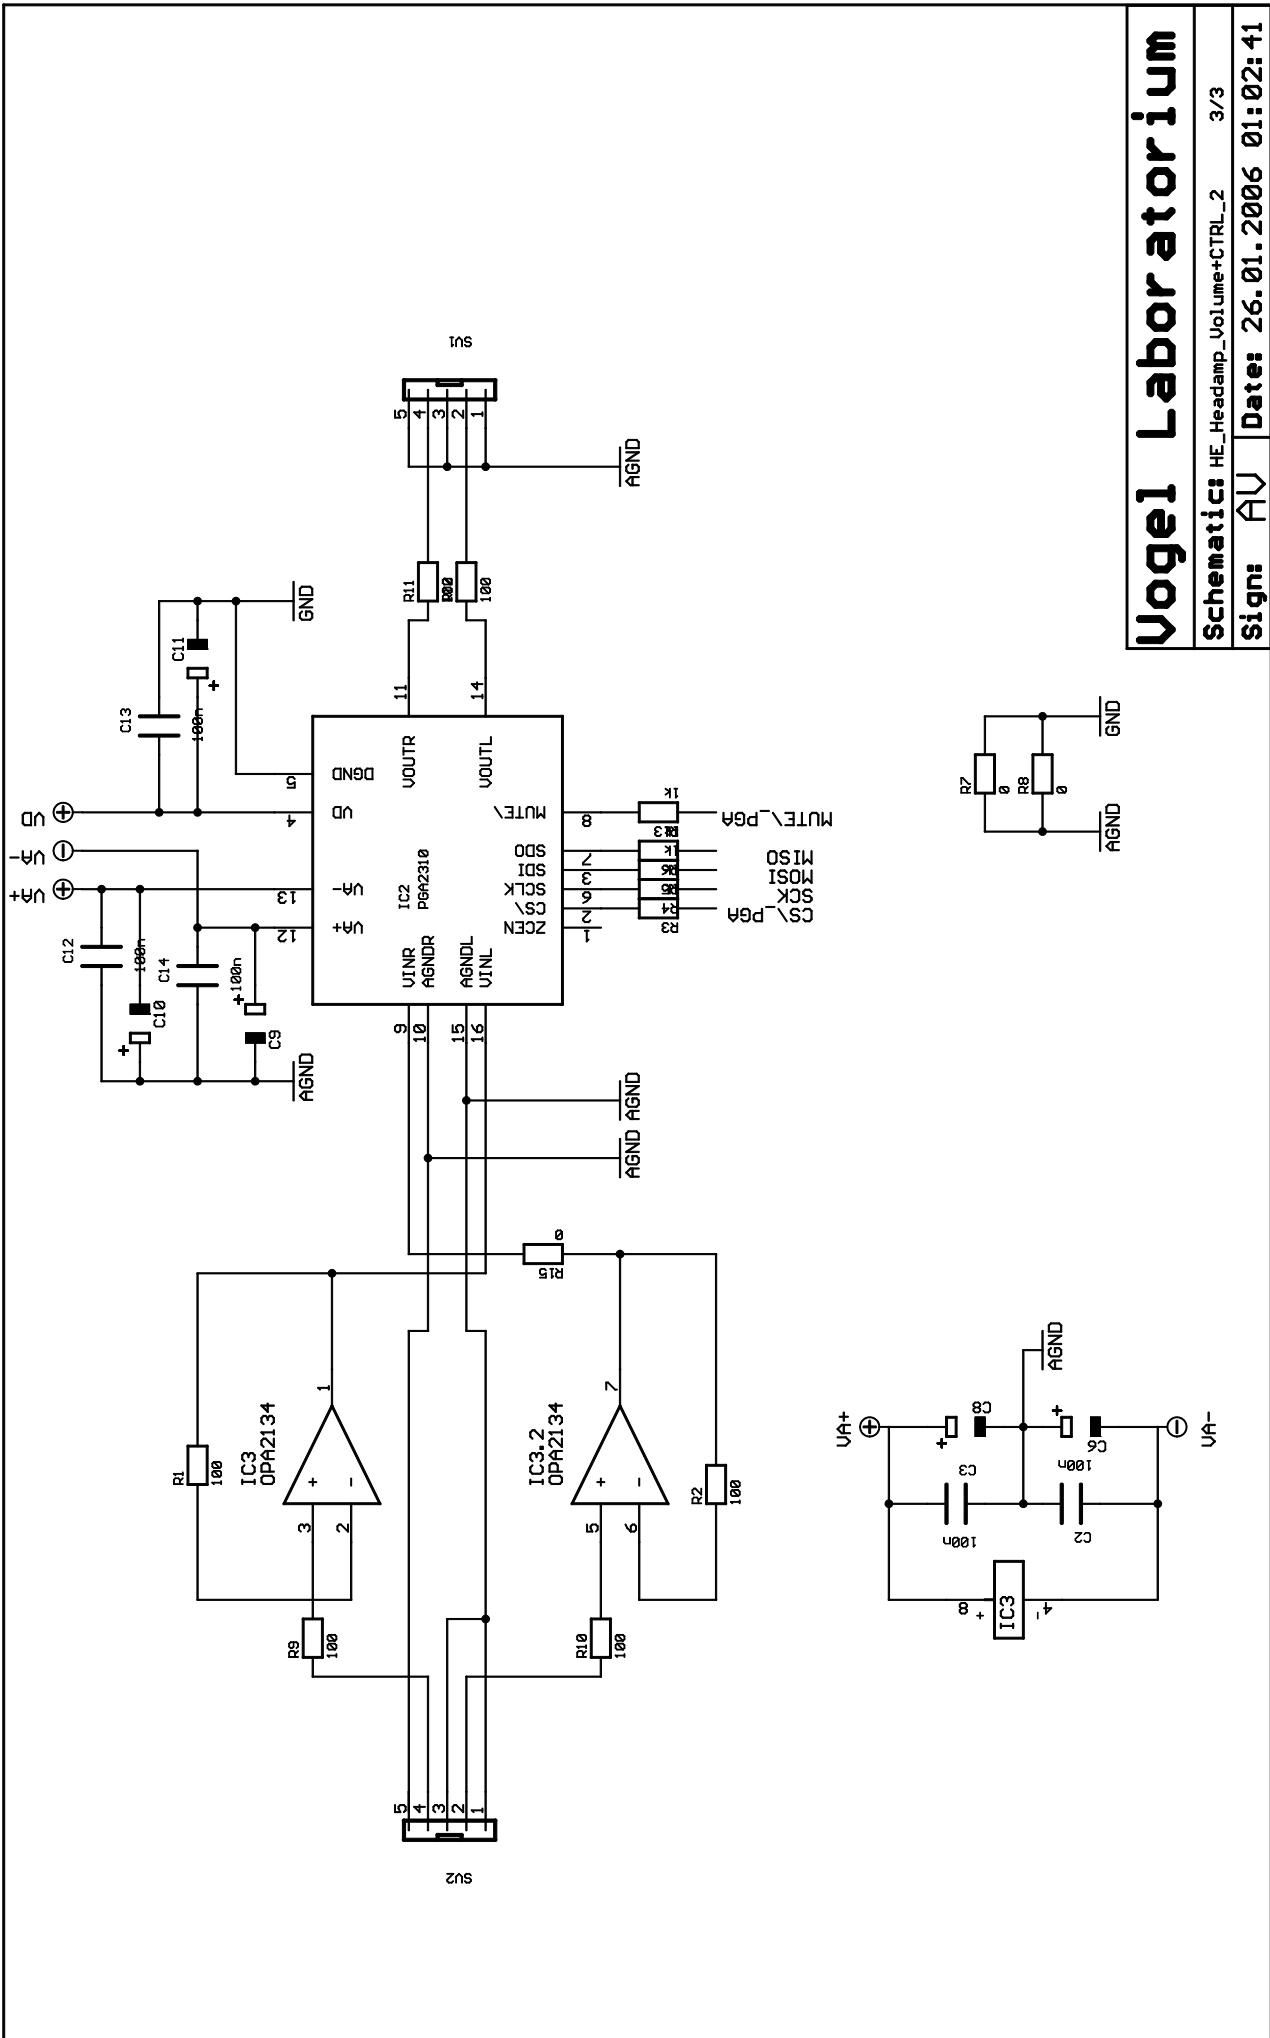

Vogel Laboratorium

Schematic: HE_Headamp_VoLume+CTRL_2 1/3

Sign: AV Date: 26.01.2006 01:02:41

Vogel Laboratorium

Schematic: HE_Headamp_Volume+CTRL_2 2/3

Sign: AV Date: 26.01.2006 01:02:41

Vogel Laboratorium

Schematic: HE_Headamp_Volume+CTRL_2 3/3

Sign: AV Date: 26.01.2006 01:02:41