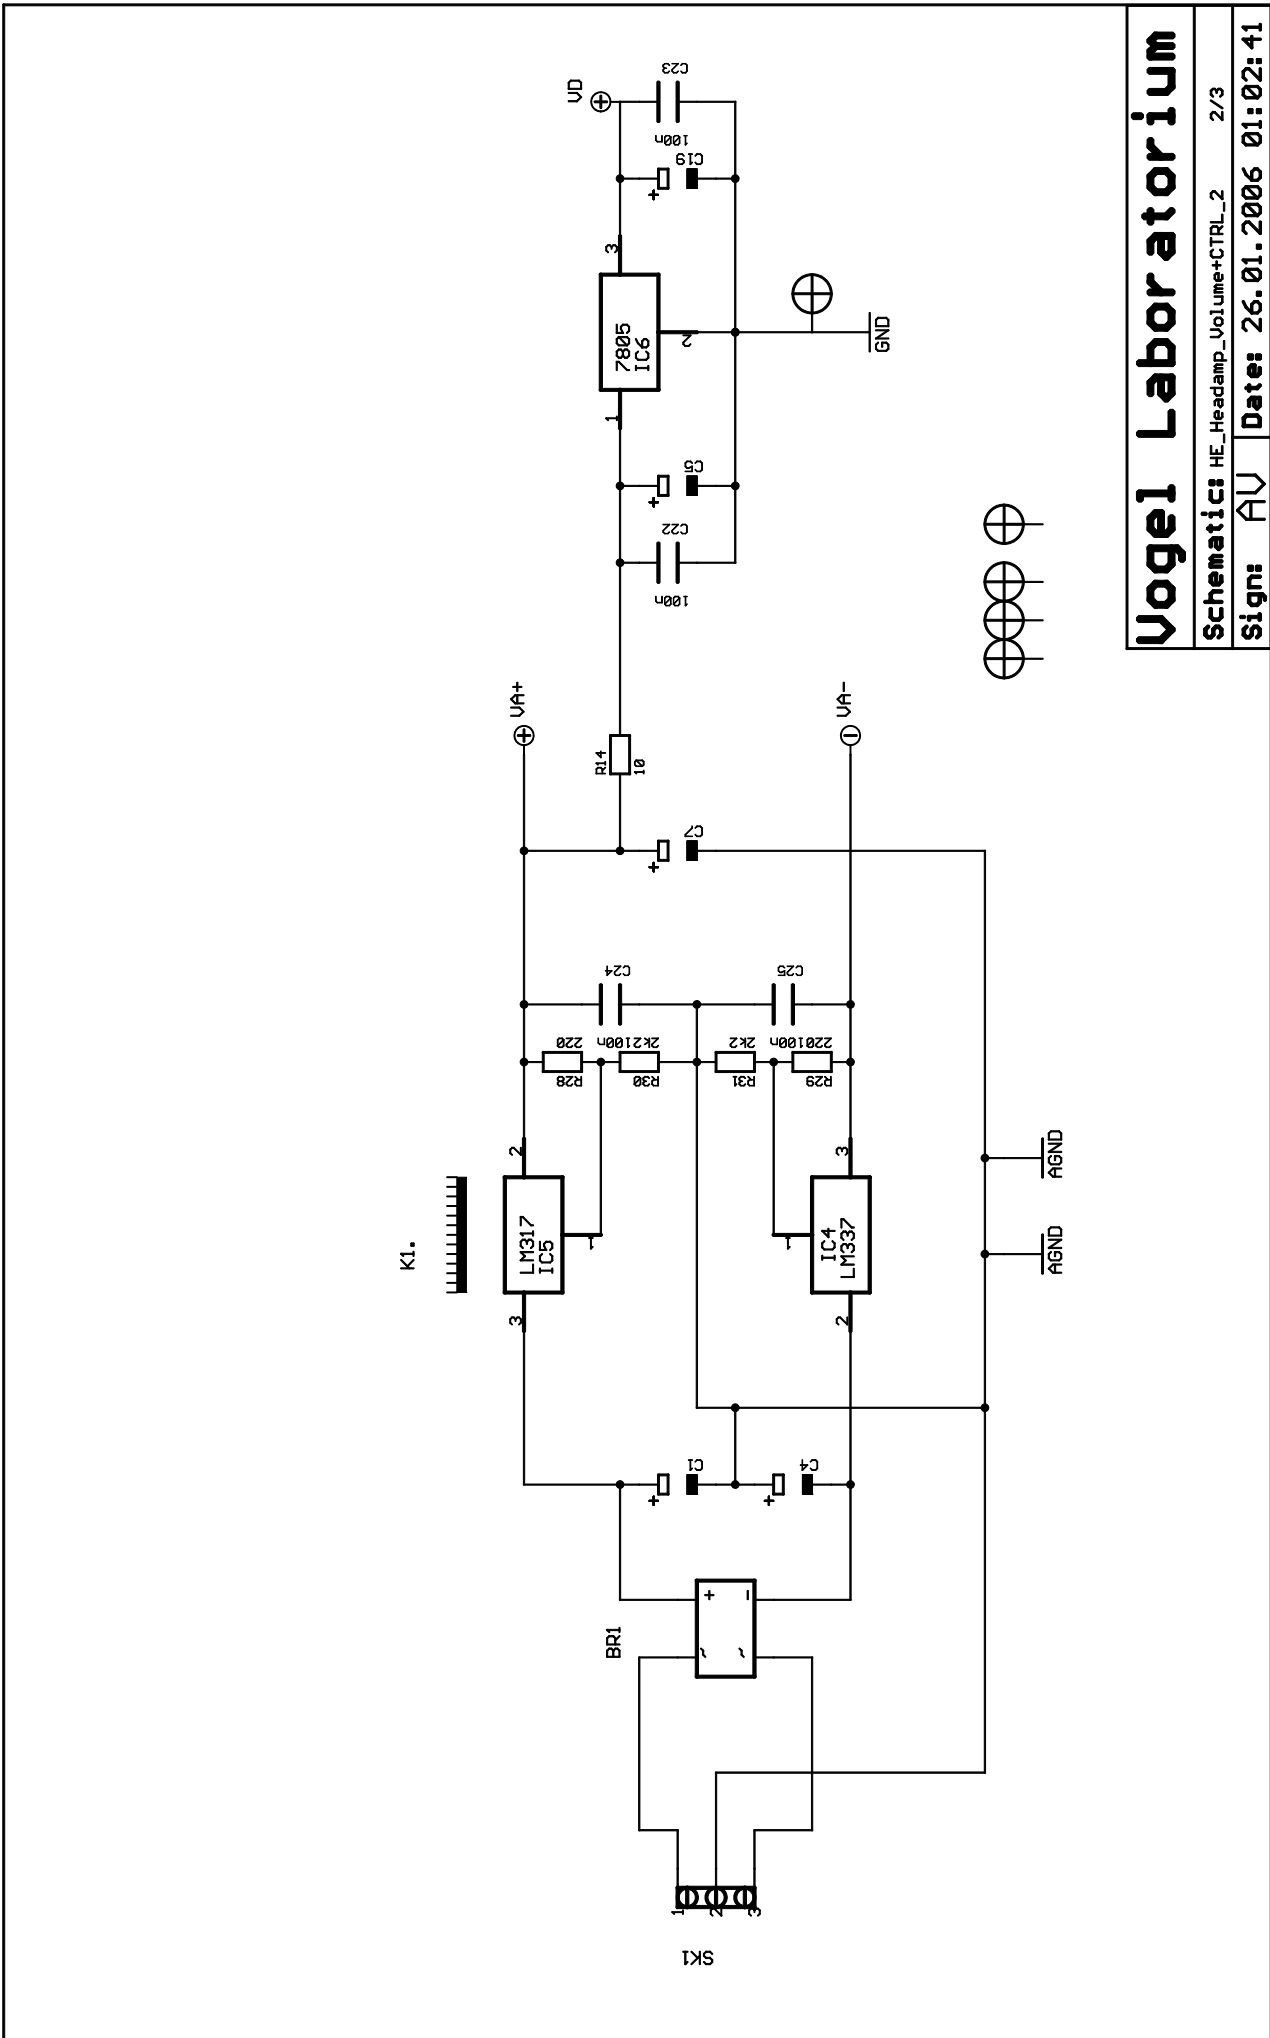

Vogel Laboratorium

Schematic: HE_Headamp_VoLume+CTRL_2 1/3

Sign: AV Date: 26.01.2006 01:02:41

Vogel Laboratorium

Schematic: HE_Headamp_Volume+CTRL_2 2/3

Sign: AV Date: 26.01.2006 01:02:41

Vogel Laboratorium

Schematic: HE_Headamp_Volume+CTRL_2 3/3

Sign: AV Date: 26.01.2006 01:02:41