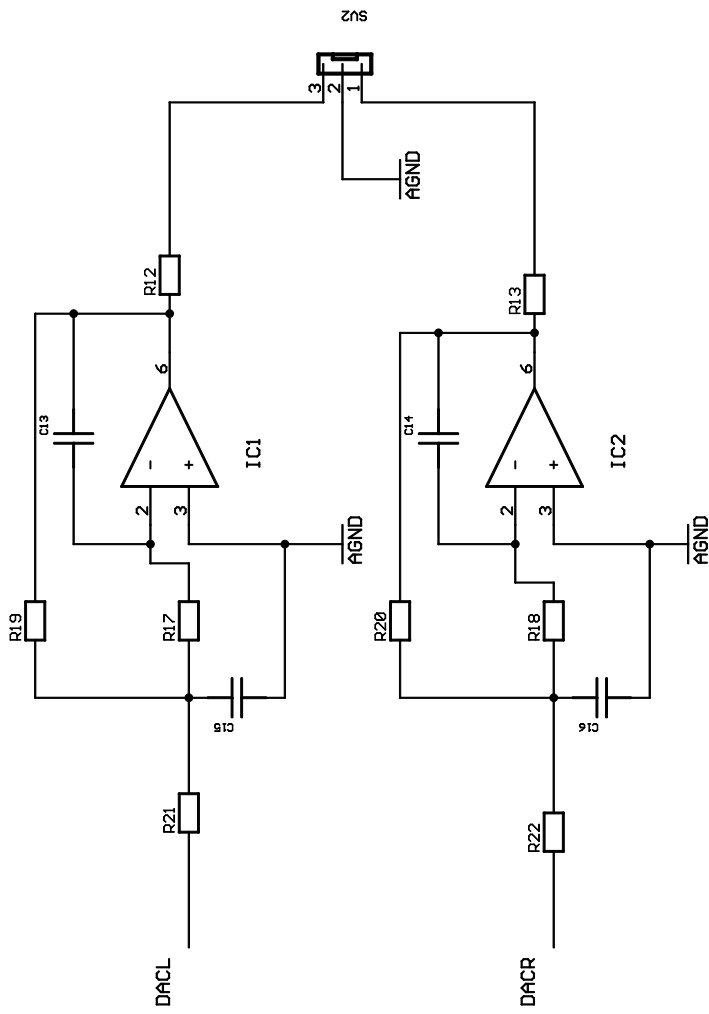

Vogel Laboratorium

Schematic: audiodac_4

1/4

Sign: AV Date: 29.07.2003 18:12:42

AMP

Vogel Laboratorium

Schematic: audiodac_4

2/4

Sign: AV

Date: 29.07.2003 18:12:42

Vogel Laboratorium

Schematic: audiodac_4

3/4

Sign: AV

Date: 29.07.2003 18:12:42

Vogel Laboratorium