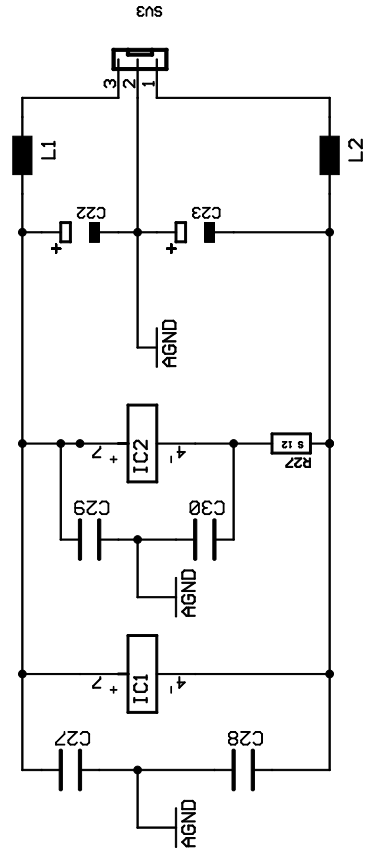

Vogel Laboratorium

Schematic: audiodac_4

1/4

Sign: AV Date: 29.07.2003 18:12:42

AMP

Vogel Laboratorium

Schematic: audiodac_4

2/4

Sign: AV

Date: 29.07.2003 18:12:42

Vogel Laboratorium

Schematic: audiodac_4

3/4

Sign: AV

Date: 29.07.2003 18:12:42

Vogel Laboratorium