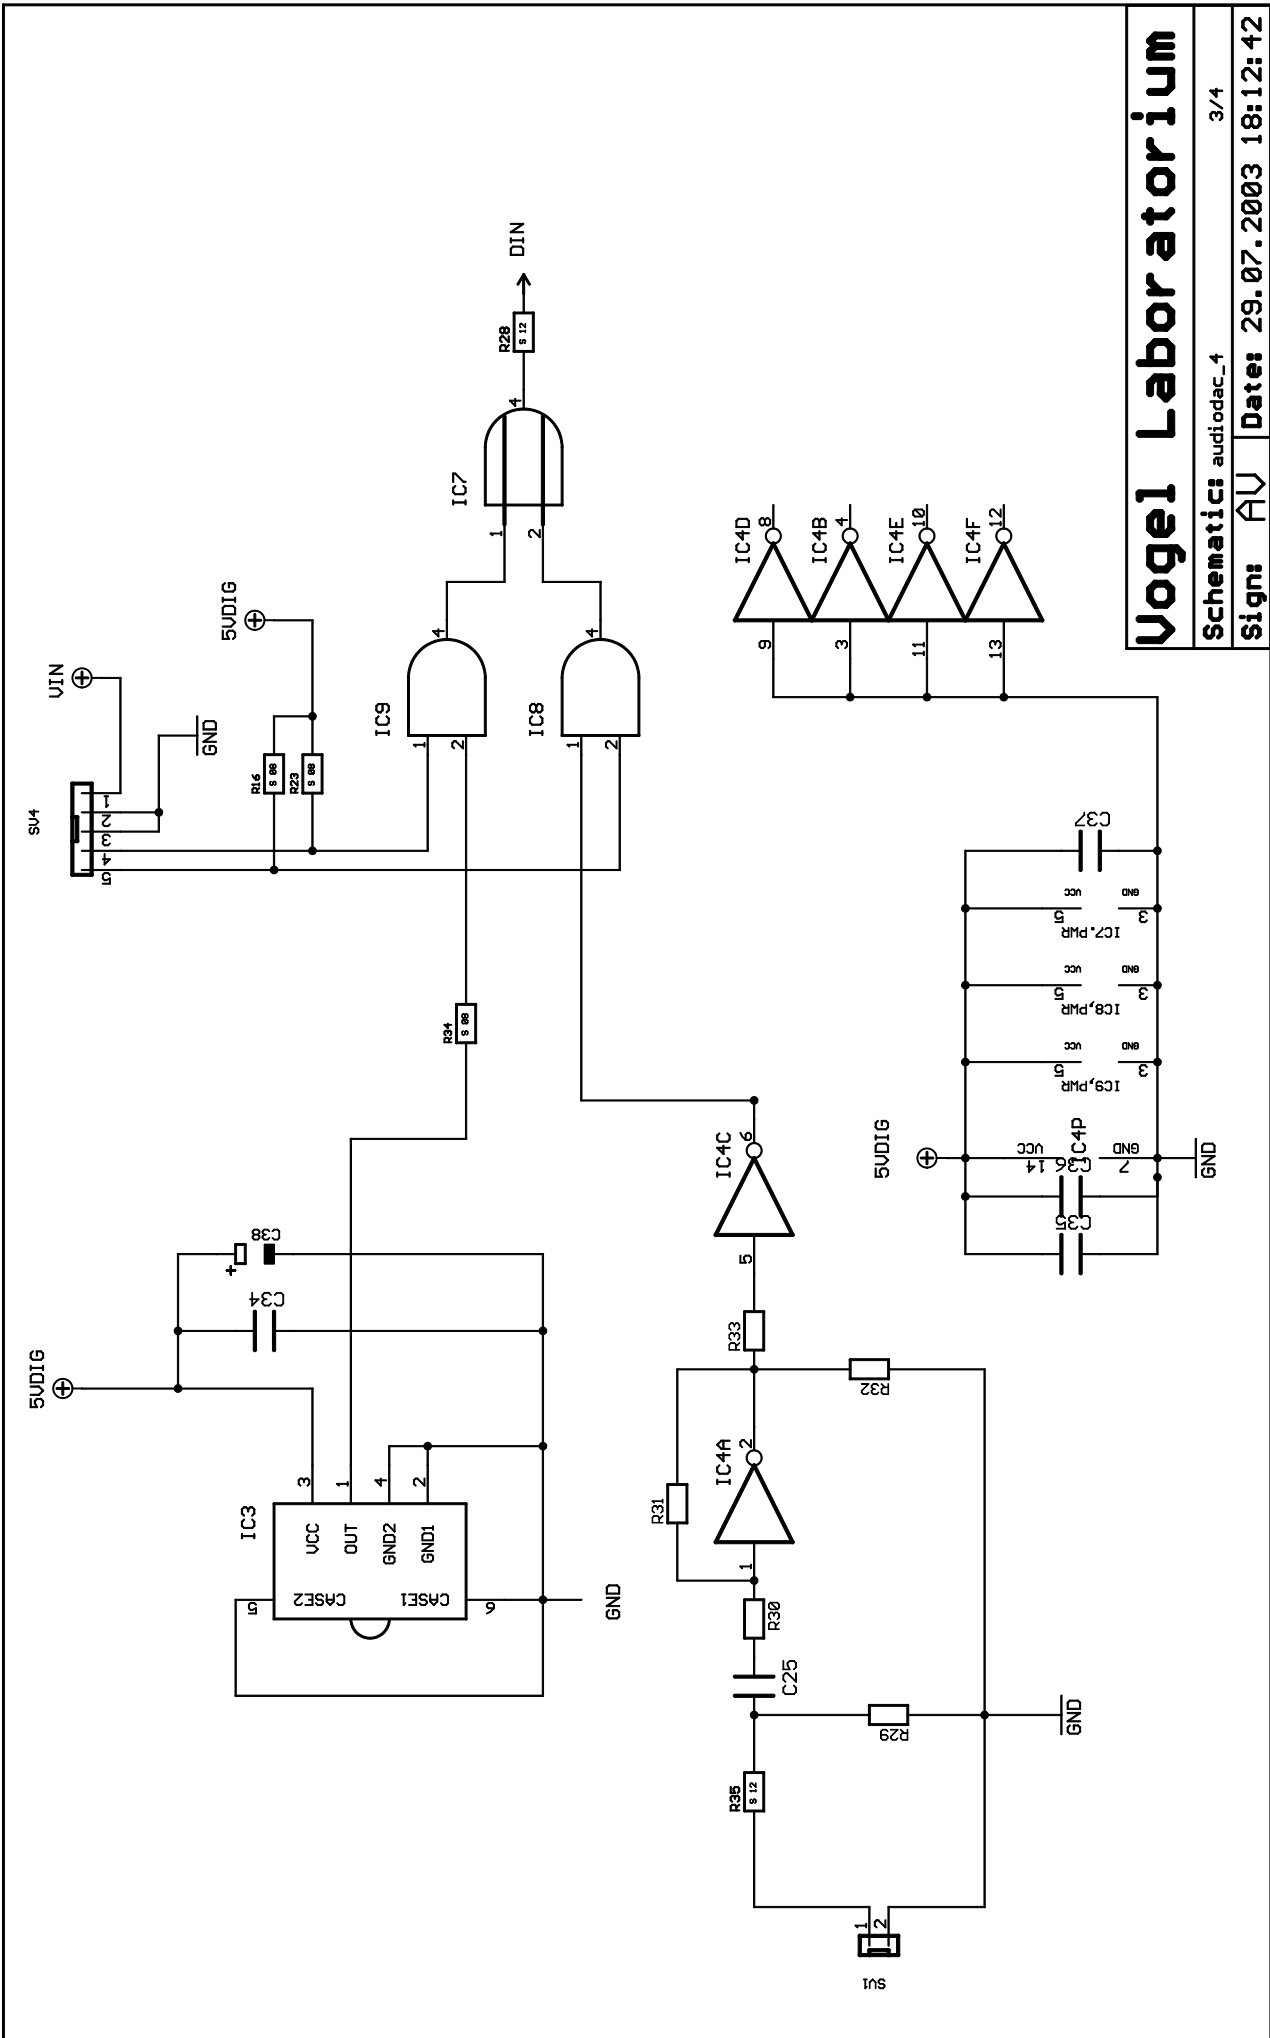

Vogel Laboratorium

Schematic: audiodac_4

1/4

Sign: AV Date: 29.07.2003 18:12:42

AMP

Vogel Laboratorium

Schematic: audiodac_4

2/4

Sign: AV

Date: 29.07.2003 18:12:42

Vogel Laboratorium

Schematic: audiodac_4

3/4

Sign: AV

Date: 29.07.2003 18:12:42

Vogel Laboratorium