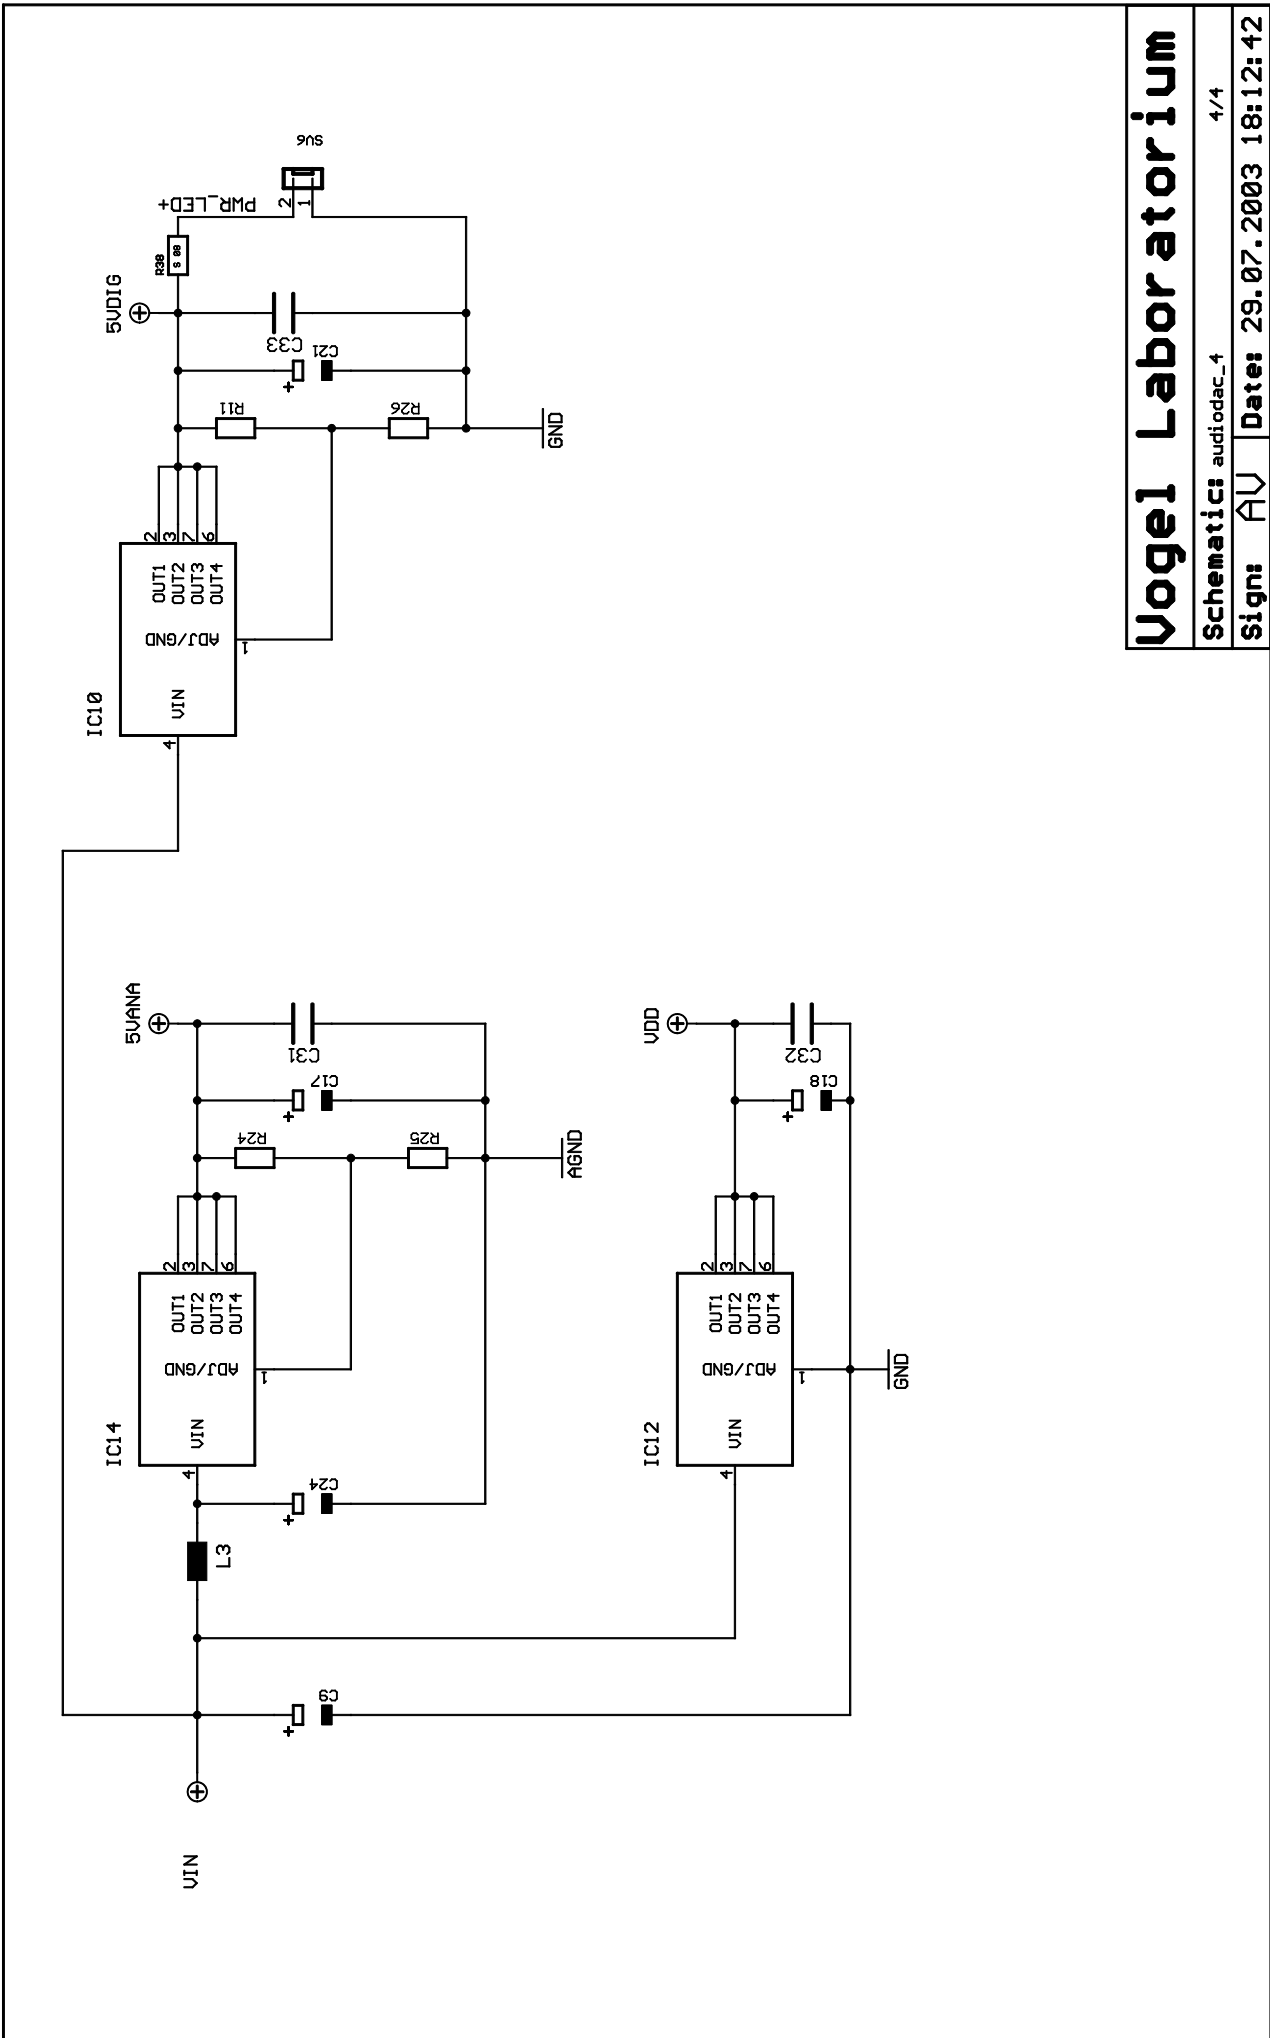

Sign: AV

Date: 29.07.2003 18:12:42

Vogel Laboratorium

Schematic: audiodac_4

3/4

Sign: AV

Date: 29.07.2003 18:12:42

Vogel Laboratorium